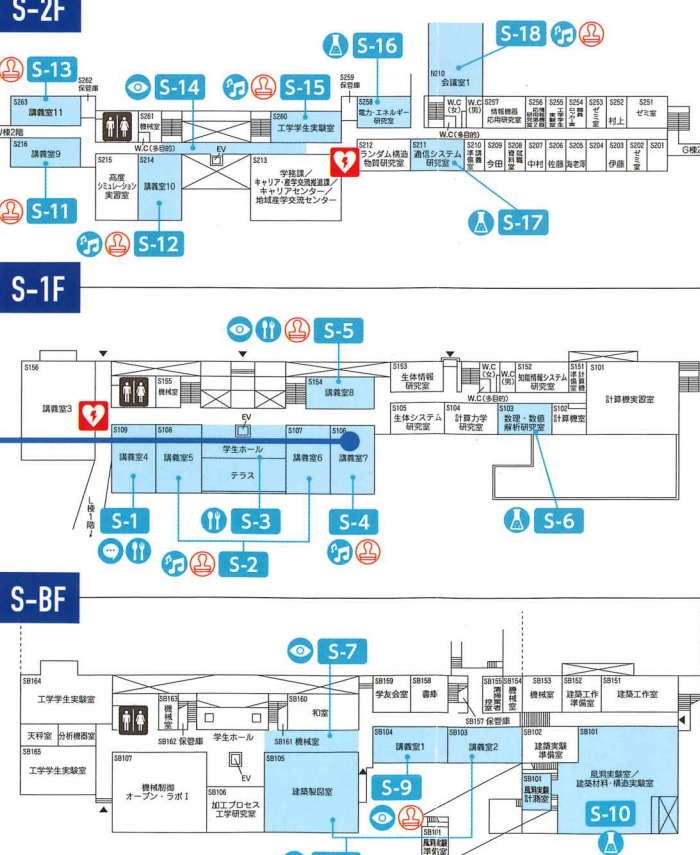

O-2 試乗体験 10:30~11:40/14:00~15:10
O-2 車両展示 10:30~12:00/13:00~15:50
S-4 製品紹介 10:30~10:55/13:00~13:25

アルコール販売について

第27回工科大祭では一部店舗でアルコールも販売されます。アルコールリストバンドの着用者のみが購入可能です。S-1に受付があります。年齢の確認が出来るもの、ハンドルキーパーがいるもしくは、公共交通機関を利用される方のみにお渡しします。

オープンラボ

それぞれの研究室の研究内容などを教員や学生が紹介します。

11:00~12:00/13:00~14:00

- N-1 IoTソフトウェア工学研究室
- N-3 建築・環境デザイン研究室*
- S-16 電力・エネルギー研究室
- S-17 通信システム研究室
- A-2 情報機器応用研究室
- S-6 インタラクティブICT研究室
- S-10 都市環境・風工学研究室

※13:00~14:00のみ