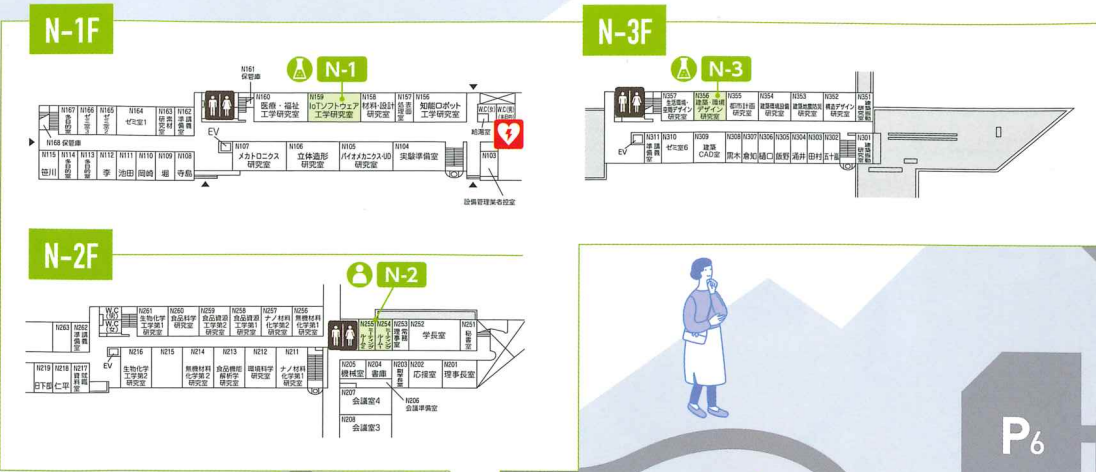

抽選会

スタンプラリーで抽選券をゲット!
◀マークのイベントに参加してスタンプを押してもらい、抽選券に交換してください。

抽選券交換時間 13:00~15:10
抽選会開催時間 15:30~

先を見通し「交通事故ゼロ」の未来へ!

~日本精機がおくる最新技術
ヘッドアップディスプレイ体験~

ヘッドアップディスプレイ搭載車両を実際に運転できる試乗体験の他、バイクメータなど日本精機の製品の展示や説明会を行います。

O-2 試乗体験 10:30~11:40/14:00~15:10
O-2 車両展示 10:30~12:00/13:00~15:50
S-4 製品紹介 10:30~10:55/13:00~13:25