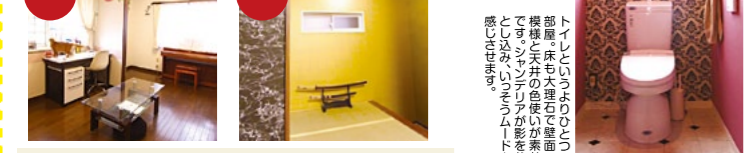

家族それぞれのこだわりをデザイン

手前のリビングでは天井にスピーカーを四方にとりつけることで、映画や音楽を臨場感たっぷりに楽しみ、ゆっくりと家族の時間を過ごせます。

玄関を開けると目の前にネイキッドパイプとポスター、その奥はパントリーと仕切る壁。ダウンライトが赤い壁紙のおしゃれな模様を照らし出します。

家族念願の2ホール洗面台です。全てを1から設計。鏡もとよませて裏に間接照明を配置し、ホテルのような空間に、タイルはご家族で貼られました。