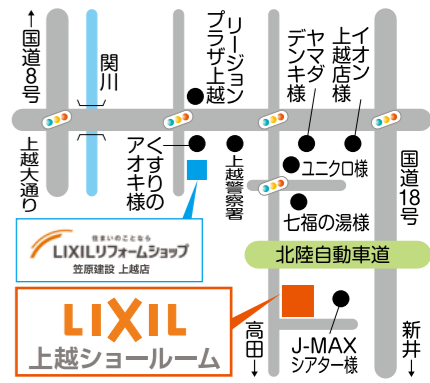

新商品
続々
入荷!

リフォーム祭

会場へGo! 日時 4/16土・17日 AM10:00~PM4:00

会場
LIXIL
上越ショールーム
〒943-0173 上越市富岡3502

選べるご来場プレゼント

生活の必需品! 5箱入りティッシュ

おまかせキッチン他小物5点セット

何が入っているかは楽しみ!