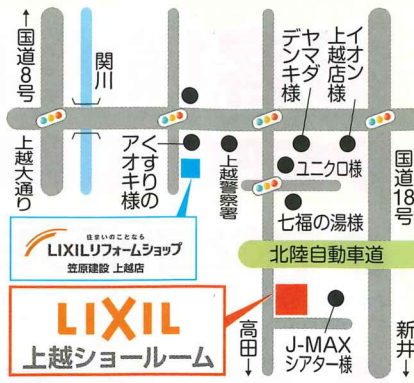

見る・聞く・相談だけでも大歓迎! 2日間限定!! ほんと豪華 3大特典!!

上越リフォーム相談会

7/31(土)・8/1(日) AM10:00~PM4:00

入場無料 2日間・8組限定 10:30~14:00/4組 15:00~18:00/4組 電話またはHP内「無料でご相談」よりご予約ください。 予約なしの方はご入場できません。 0120-913-179 LIXILリフォーム 上越

特典1 リフォームショールームフェア2021 期間 2021 8/31(火)まで